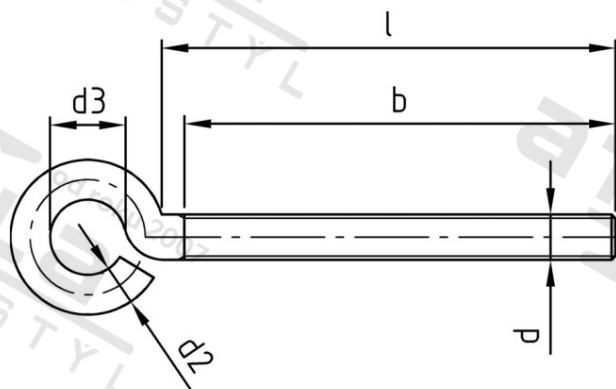

**Výr. 9078 A2 M 4X40 Šrouby s okem**

<b>Číslo položky:</b>	907824 40	<b>EAN/GTIN:</b>	4043377320919
<b>Materiál:</b>	A2	<b>Čistá hmotnost na 100:</b>	0.543 kg
		<b>Množství v balení (VPE):</b>	100 St.

**Technické údaje**

<b>Průměr (d):</b>	4 mm
<b>Pevnost v tahu (Rm):</b>	500 N/mm <sup>2</sup>
<b>Celková délka (l):</b>	40 mm
<b>Typ závitu:</b>	metrický
<b>Délka závitu (b):</b>	37 mm
<b>Rozměr d2 (d2):</b>	3,5 mm
<b>Průměr oka (d3):</b>	6 mm

**Parametry**

- metrický závit
- mírně otevřené oko

**Použití**

Ideální do zdi i do stropu i pro šroubová spojení ve strojírenství.

**Oblast použití**

Strojírenství