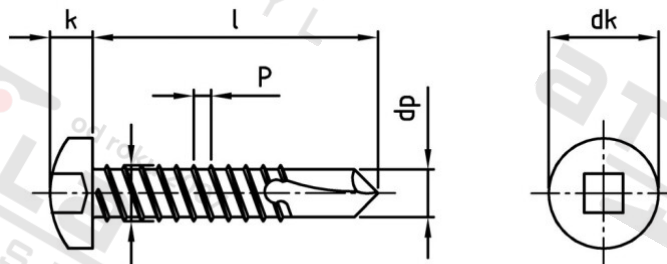

DIN 7504 A2 M 4,8X32 V2 Šrouby samovrtné s čočkovou hlavou, typ M

Číslo položky:	75042MV48 32	EAN/GTIN:	4043377251145
Materiál:	A2	Čistá hmotnost na 100:	0.396 kg
		Množství v balení (VPE):	200 St.

Technické údaje

Průměr (d):	4,8 mm
Celková délka (l):	32 mm
Typ závitu:	plechu závit
tvár hlavy:	hlava objektivu
Průměr hlavy (dk):	9,5 mm
Výška hlavy (k):	3,7 mm
Velikost pohonu (Pohon):	V2
Tvar pohonu (pohon):	Čtyřhran
Rozměr dp (dp):	4 mm