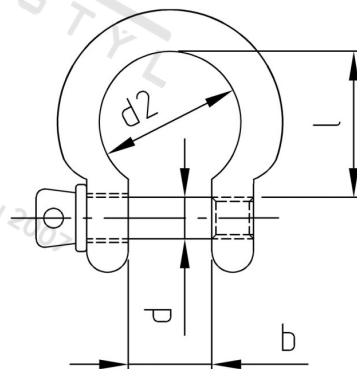

Výr. 9641 A4 8 Šekl omega

Číslo položky:	964148	EAN/GTIN:	4043377188434
Materiál:	A4	Čistá hmotnost na 100:	6.200 kg
		Množství v balení (VPE):	10 St.

Technické údaje

Průměr (d):	8 mm
Rozměr b (b):	16 mm
Limit pracovního zatížení (WLL in KG):	605 KG
Minimální zatížení při přetržení:	23,7 KN
Rozměr l (l):	32 mm
Rozměr d2 (d2):	28 mm