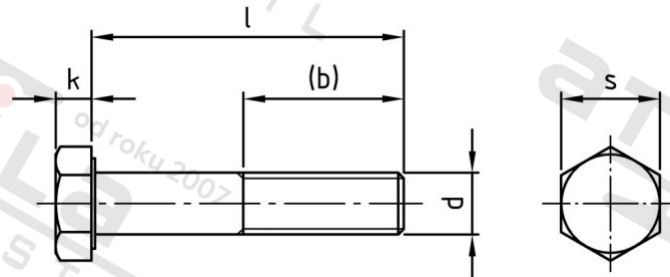

**ISO 4014 A4-80 M 6X90 Šrouby se šestihrannou hlavou s dřikem**

<b>Číslo položky:</b>	40144806 90	<b>EAN/GTIN:</b>	4043377328984
<b>Materiál:</b>	A4-80	<b>Čistá hmotnost na 100:</b>	2.040 kg
		<b>Množství v balení (VPE):</b>	100 St.

**Technické údaje**

<b>Průměr (d):</b>	6 mm
<b>Celková délka (l):</b>	90 mm
<b>Typ závitu:</b>	metrický
<b>tvár hlavy:</b>	Se šestihrannou hlavou
<b>Výška hlavy (k):</b>	4 mm
<b>Velikost pohonu (Pohon):</b>	SW 10
<b>Tvar pohonu (pohon):</b>	Vnější šestihran
<b>Pevnost v tahu (Rm):</b>	800 N/mm <sup>2</sup>
<b>Délka závitu (b):</b>	18 mm