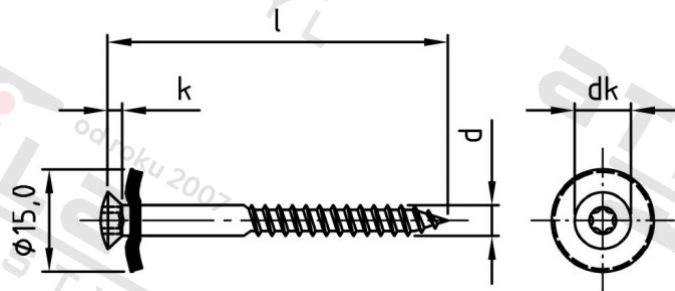

Výr. 9287 A2-Cu 4,5X150 TX25 Šrouby klempířské dvojdílné s těsnicí podl 15 mm

Číslo položky:	928722145 150	EAN/GTIN:	4043377224217
Materiál:	A2/Cu	Čistá hmotnost na 100:	1.420 kg
		Množství v balení (VPE):	100 St.

Technické údaje

Průměr (d):	4,5 mm
Celková délka (l):	150 mm
Pevnost v tahu (Rm):	500 N/mm ²
Typ závitu:	dřevo závít
tvár hlavy:	hlava objektivu
Průměr hlavy (dk):	8,3 mm
Velikost pohonu (Pohon):	TX25
Tvar pohonu (pohon):	Vnitřní hvězdice
Výška hlavy (k):	2,35 mm