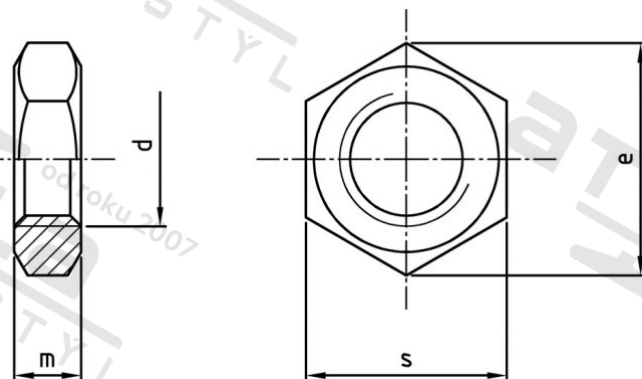

ISO 4035 A4-035 BM 24 Matice šestihranné, nízké

Číslo položky:	4035424	EAN/GTIN:	4043377334121
Materiál:	A4	Čistá hmotnost na 100:	6.480 kg
		Množství v balení (VPE):	25 St.

Technické údaje

Průměr (d):	24 mm
Typ závitu:	metrický
Tvar pohonu (pohon):	Vnější šestihran
Velikost pohonu (Pohon):	SW 36
Výška (m):	12 mm
Rozměr přes hrany (e):	39,55 mm
Pevnost v tahu (Rm):	350 N/mm ²

Parametry

- "O" = snížená nosnos

Oblast použití

Strojírenství