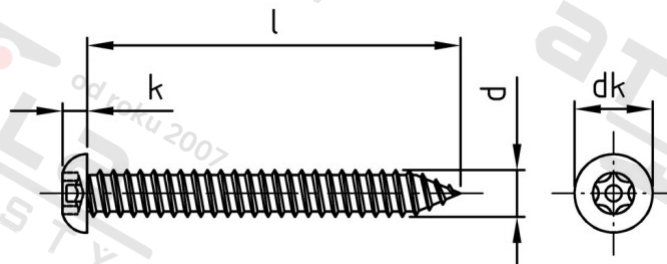

**Výr. 9120 A2 C 5,5X16 TX-PIN 27**  
**závit**

**Šrouby pojistné s pl kul hl, vnitřní hvěz a hrotem, blechový**

**Číslo položky:**

9120255 16

**EAN/GTIN:**

4043377360489

**Materiál:**

A2

### Technické údaje

<b>Průměr (d):</b>	5,5 mm
<b>Celková délka (l):</b>	16 mm
<b>Typ závitu:</b>	plechu závit
<b>tvár hlavy:</b>	Kulovou hlavou
<b>Průměr hlavy (dk):</b>	10,5 mm
<b>Výška hlavy (k):</b>	3,3 mm
<b>Velikost pohonu (Pohon):</b>	TX27 PIN
<b>Tvar pohonu (pohon):</b>	Vnitřní hvězdice s hrotem
<b>Pevnost v tahu (Rm):</b>	500 N/mm <sup>2</sup>

### Parametry

- Závit do plechu
- vnitřní hvězdice + hrot
- plochá kulová hlava