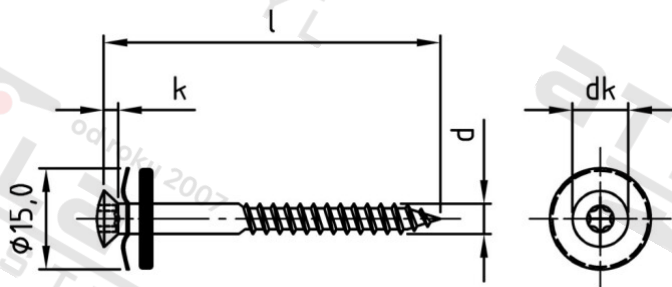

Výr. 9287 A2 4,5X120 TX25

Šrouby klempířské trojdílné s těsnicí podl 15 mm

Číslo položky:	928723045 120	EAN/GTIN:	4043377224361
Materiál:	A2	Čistá hmotnost na 100:	1.140 kg
		Množství v balení (VPE):	100 St.

Technické údaje

Průměr (d):	4,5 mm
Celková délka (l):	120 mm
Pevnost v tahu (Rm):	500 N/mm ²
Typ závitu:	dřevo závít
tvar hlavy:	hlava objektivu
Průměr hlavy (dk):	8,3 mm
Velikost pohonu (Pohon):	TX25
Tvar pohonu (pohon):	Vnitřní hvězdice
Výška hlavy (k):	2,35 mm