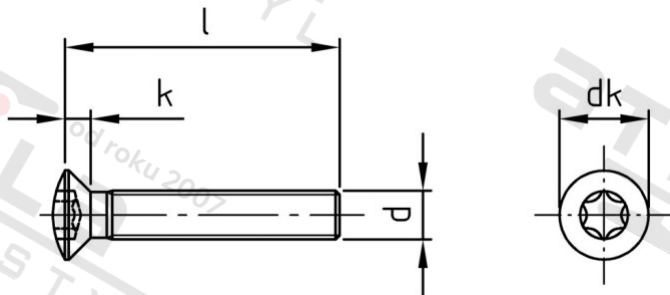

**ISO 14584 A2 M 6X14 TX30**

**Šrouby se záp. čočkovou hl a hvězdicí drážkou**

<b>Číslo položky:</b>	1458426 14	<b>EAN/GTIN:</b>	4043377289414
<b>Materiál:</b>	A2	<b>Čistá hmotnost na 100:</b>	0.372 kg
		<b>Množství v balení (VPE):</b>	500 St.

### Technické údaje

<b>Průměr (d):</b>	6 mm
<b>Celková délka (l):</b>	14 mm
<b>Pevnost v tahu (Rm):</b>	700 N/mm <sup>2</sup>
<b>Typ závitu:</b>	metrický
<b>tvár hlavy:</b>	Zvýšený
<b>Průměr hlavy (dk):</b>	11,3 mm
<b>Výška hlavy (k):</b>	3,3 mm
<b>Velikost pohonu (Pohon):</b>	TX30
<b>Tvar pohonu (pohon):</b>	Vnitřní hvězdice