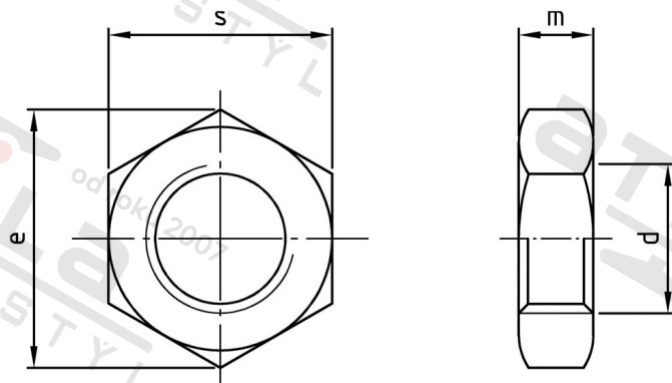

**DIN 439 A4-025 BM 48 Matice šestihranné, nízké**

<b>Číslo položky:</b>	0439448	<b>EAN/GTIN:</b>	4043377036100
<b>Materiál:</b>	A4	<b>Čistá hmotnost na 100:</b>	61.700 kg
		<b>Množství v balení (VPE):</b>	10 St.

**Technické údaje**

<b>Průměr (d):</b>	48 mm
<b>Typ závitů:</b>	metrický
<b>Pevnost v tahu (Rm):</b>	250 N/mm <sup>2</sup>
<b>Tvar pohonu (pohon):</b>	Vnější šestihran
<b>Výška (m):</b>	24 mm
<b>Rozměr přes hrany (e):</b>	82,6 mm
<b>Velikost pohonu (Pohon):</b>	SW 75

**Parametry**

- "O" = snížená nosnos

**Oblast použití**

Strojírenství