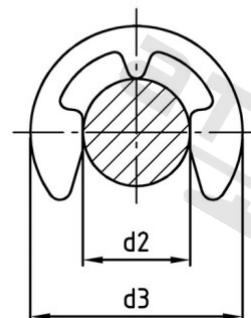

DIN 6799 1.4122 1,5 Podložky pojistné pro hřídele

gespannt

Číslo položky:

67992015

EAN/GTIN:

4043377146861

Materiál:

1.4122

Čistá hmotnost na 100:

0.002 kg

Množství v balení (VPE):

1000 St.

Technické údaje

Rozměr d2 (d2):

1,5 mm

Rozměr d3 (d3):

4,25 mm

Rozměr a (a):

1,28 mm

Použití

Používá se k axiálnímu upevnění konstrukčních součástí a hřídelů.

Oblast použití

Jiná použití