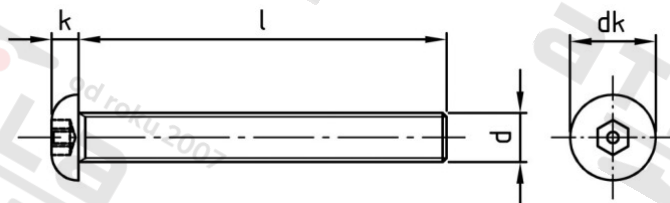

**Výr. 9111 A2 M 3X8 ISK-PIN 2 Šrouby pojistné s pl kul hl, vnitřn. 6-hr a hrotem, metrický závit**

<b>Číslo položky:</b>	911123 8	<b>EAN/GTIN:</b>	4043377127211
<b>Materiál:</b>	A2	<b>Čistá hmotnost na 100:</b>	0.060 kg
		<b>Množství v balení (VPE):</b>	100 St.

#### Technické údaje

<b>Průměr (d):</b>	3 mm
<b>Celková délka (l):</b>	8 mm
<b>Typ závitu:</b>	metrický
<b>tvar hlavy:</b>	Kulovou hlavou
<b>Průměr hlavy (dk):</b>	5,7 mm
<b>Výška hlavy (k):</b>	1,65 mm
<b>Velikost pohonu (Pohon):</b>	SW 2 PIN
<b>Tvar pohonu (pohon):</b>	Vnitřní šestihran s hrotem
<b>Pevnost v tahu (Rm):</b>	500 N/mm <sup>2</sup>

#### Parametry

- Metrický závit
- vnitřní šestihran + hrot
- plochá kulová hlava