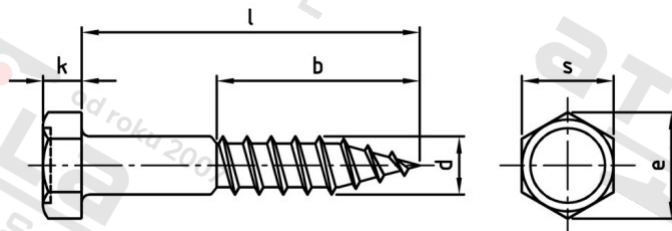

DIN 571 A2 8X180 Vruty do dřeva se šestihrannou hlavou

Číslo položky:	057128 180	EAN/GTIN:	4043377045621
Materiál:	A2	Čistá hmotnost na 100:	5.280 kg
		Množství v balení (VPE):	50 St.

Technické údaje

Průměr (d):	8 mm
Celková délka (l):	180 mm
Délka závitu (b):	108 mm
Typ závitu:	dřevo závít
Pevnost v tahu (Rm):	500 N/mm ²
Výška hlavy (k):	5,5 mm
tvar hlavy:	Se šestihrannou hlavou
Tvar pohonu (pohon):	Vnější šestihran
Rozměr přes hrany (e):	14,2 mm
Velikost pohonu (Pohon):	SW 13

Použití

Ideální pro šroubová spojení v dřevěných prvků a solární techniky.

Oblast použití

Výroba dřevěných konstrukcí, Solární systémy