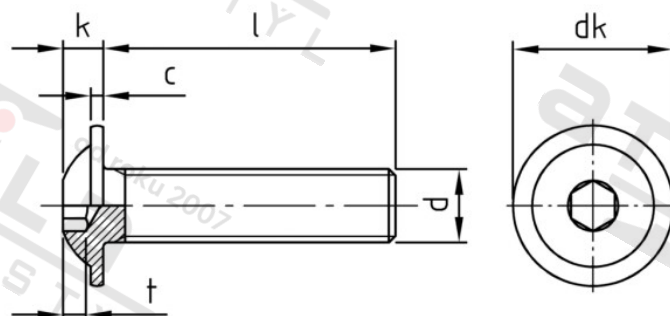

ISO 7380-2 A4 M 10X12/12 Šrouby s půlk hl, vnitřním 6-hr s podl, celý závit

Číslo položky:	73802410 12	EAN/GTIN:	4043377249272
Materiál:	A4	Čistá hmotnost na 100:	1.400 kg
		Množství v balení (VPE):	100 St.

Technické údaje

Průměr (d):	10 mm
Celková délka (l):	12 mm
Typ závitu:	metrický
tvár hlavy:	hlava objektivu
Průměr hlavy (dk):	21,9 mm
Výška hlavy (k):	5,5 mm
Rozměr t (t):	3,12 mm
Velikost pohonu (Pohon):	SW 6
Tvar pohonu (pohon):	Vnitřní šestihran
Pevnost v tahu (Rm):	500 N/mm ²

Parametry

- "O" = snížená nosnos

Použití

Šroubová spojení plechů v sanitární oblasti a u topení

Použití ve vlhkých prostorách i venku bez významného obsahu chloridů a oxidů síry

Oblast použití

Výroba kovových konstrukcí, Jiná použití