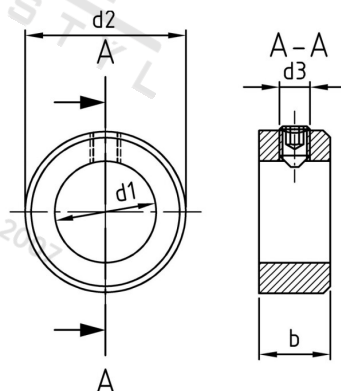

**DIN 705 A2 A 32 Stavěcí kroužky se šrouby DIN 914**

<b>Číslo položky:</b>	0705232	<b>EAN/GTIN:</b>	4043377053671
<b>Materiál:</b>	A2	<b>Čistá hmotnost na 100:</b>	14.500 kg
		<b>Množství v balení (VPE):</b>	10 St.

**Technické údaje**

<b>Pevnost v tahu (Rm):</b>	50 N/mm <sup>2</sup>
<b>Vnitřní průměr (d1):</b>	32 mm
<b>Vnější průměr (d2):</b>	50 mm
<b>Rozměr d3 (d3):</b>	8 mm
<b>Rozměr b (b):</b>	16 mm
<b>ENTSPRECHENDERGEWINDESTIFT:</b>	M 8 x 12