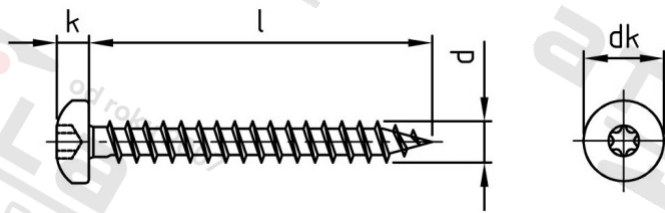

Výr. 9045 A4 5,0X70 TX25 Šruby do dřeva z wzmocnionym łbem kulistym, pełny gwint t

Číslo položky:	9045450 70	EAN/GTIN:	4043377199683
Materiál:	A4	Čistá hmotnost na 100:	0.660 kg
		Množství v balení (VPE):	100 St.

Technické údaje

Průměr (d):	5 mm
Celková délka (l):	70 mm
Délka závitu (b):	70 mm
tvár hlavy:	Risso
Průměr hlavy (dk):	10 mm
Výška hlavy (k):	3,7 mm
Velikost pohonu (Pohon):	TX25
Typ závitu:	Závít pro šrouby do dřevotřísky
Pevnost v tahu (Rm):	500 N/mm ²
Tvar pohonu (pohon):	Vnitřní hvězdice

Parametry

- Celý závít
- kulová hlava
- zesílení pod hlavou
- vnitřní tisícíhran
- standardní špička

Použití

Ideální pro šroubová spojení dřevěných prvků. Optimální geometrie závitu zajišťuje maximální pevnost v nejrůznějších dřevěných materiálech. Díky drážce TX je dosaženo optimálního přenosu síly.