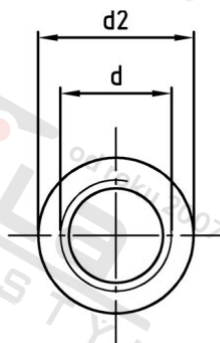

Výr. 9070 A4 M 12X40 Spojky s vnitřním záv. kulaté

Číslo položky:	9070412 40	EAN/GTIN:	4043377357786
Materiál:	A4	Čistá hmotnost na 100:	2.490 kg
		Množství v balení (VPE):	50 St.

Technické údaje

Průměr (d):	12 mm
Vnější průměr (d2):	15 mm
Pevnost v tahu (Rm):	500 N/mm ²
Celková délka (l):	40 mm
Typ závitu:	vnitřní závit