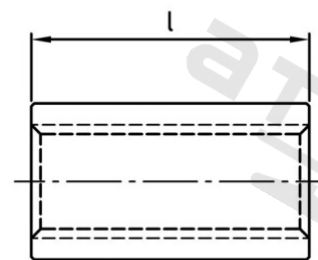

Výr. 9070 A4 M 12X40 Spojky s vnitřním záv. kulaté

Číslo položky:	9070412 40	EAN/GTIN:	4043377357786
Materiál:	A4	Čistá hmotnost na 100:	2.490 kg
		Množství v balení (VPE):	50 St.

Technické údaje

Průměr (d):	12 mm
Vnější průměr (d2):	15 mm
Pevnost v tahu (Rm):	500 N/mm ²
Celková délka (l):	40 mm
Typ závitu:	vnitřní závit