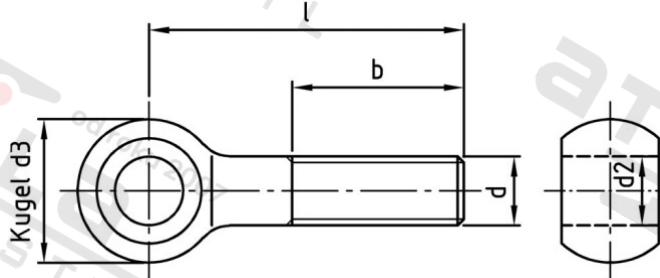

**DIN 444 A4 B M 8X90 Šrouby s okem, typ B**

<b>Číslo položky:</b>	O44448 90	<b>EAN/GTIN:</b>	4043377038098
<b>Materiál:</b>	A4	<b>Čistá hmotnost na 100:</b>	4.470 kg
		<b>Množství v balení (VPE):</b>	50 St.

**Technické údaje**

<b>Průměr (d):</b>	8 mm
<b>Celková délka (l):</b>	90 mm
<b>Délka závitu (b):</b>	22 mm
<b>Typ závitu:</b>	metrický
<b>Vnitřní průměr oka (d2):</b>	8 mm
<b>Průměr kulicky (d3):</b>	18 mm
<b>Pevnost v tahu (Rm):</b>	500 N/mm <sup>2</sup>