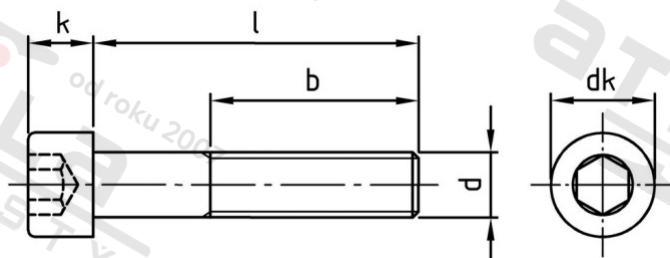

**ISO 4762 A4-70 M 30X240
závit**

Šrouby s válcovou hlavou a vnitřním šestihranem, částečný

Číslo položky:

4762430 240

EAN/GTIN:

4043377260581

Materiál:

A4

Čistá hmotnost na 100:

157.000 kg

Množství v balení (VPE):

5 St.

Technické údaje

| | |
|---------------------------------|-----------------------|
| Průměr (d): | 30 mm |
| Celková délka (l): | 240 mm |
| Délka závitu (b): | 72 mm |
| Typ závitu: | metrický |
| tvár hlavy: | hlavy válců |
| Průměr hlavy (dk): | 45 mm |
| Výška hlavy (k): | 30 mm |
| Velikost pohonu (Pohon): | SW 22 |
| Tvar pohonu (pohon): | Vnitřní šestihran |
| Pevnost v tahu (Rm): | 700 N/mm ² |