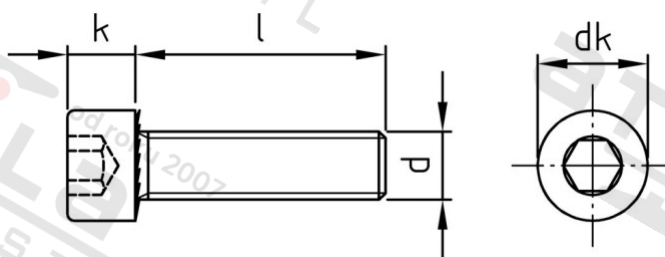

ISO 4762 A2-70 M 8X32/32 Šrouby s válc. hl. vnitřním 6-hr a ozubením, celý závit

Číslo položky:	4762208 32	EAN/GTIN:	4043377311436
Materiál:	A2	Čistá hmotnost na 100:	1.770 kg
		Množství v balení (VPE):	200 St.

Technické údaje

Průměr (d):	8 mm
Celková délka (l):	32 mm
Typ závitů:	metrický
Tvar pohonu (pohon):	Vnitřní šestihran
Velikost pohonu (Pohon):	SW 6
Pevnost v tahu (Rm):	700 N/mm ²
Délka závitu (b):	32 mm
tvar hlavy:	hlavy válců
Průměr hlavy (dk):	13 mm
Výška hlavy (k):	8 mm