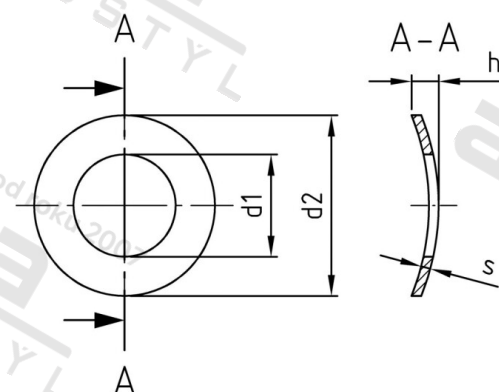

DIN 137 A4 A 8 Podložky pružné zvlněné, typ A

Číslo položky:	013748	EAN/GTIN:	4043377399069
Materiál:	A4	Čistá hmotnost na 100:	0.048 kg
		Množství v balení (VPE):	500 St.

Technické údaje

Vnitřní průměr (d1):	8,4 mm
Vnější průměr (d2):	15 mm
Rozměr h (h):	3,4 mm
Tloušťka materiálu (s):	0,5 mm

Parametry

- typ A

Oblast použití

Strojírenství, Výroba kovových konstrukcí