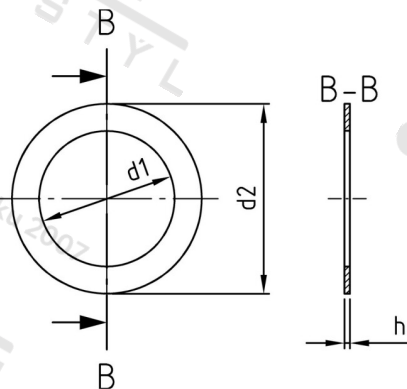

DIN 988 A2 20X28X0,5 Podložky distanční

Číslo položky:	O988220 28 05	EAN/GTIN:	4043377125347
Materiál:	A2	Čistá hmotnost na 100:	0.118 kg
		Množství v balení (VPE):	100 St.

Technické údaje

Rozměr h (h):	0,5 mm
Vnitřní průměr (d1):	20 mm
Vnější průměr (d2):	28 mm

Použití

Distanční podložky slouží k přesné fixaci polohy součástí strojů v axiálním směru.

Oblast použití

Strojírenství