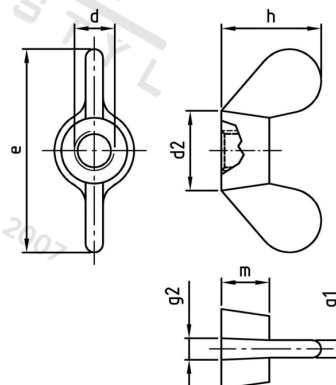

DIN 315 A2 M 6 Matice křídlaté, německý typ

Číslo položky:	0315206	EAN/GTIN:	4043377027566
Materiál:	A2	Čistá hmotnost na 100:	0.800 kg
		Množství v balení (VPE):	50 St.

Technické údaje

Průměr (d):	6 mm
Typ závitů:	metrický
Rozměr d2 (d2):	13 mm
Rozměr e (e):	30 mm
Pevnost v tahu (Rm):	500 N/mm ²
Rozměr h (h):	15 mm
Tloušťka křidélek g1 (g1):	2,3 mm
Tloušťka křidélek g2 (g2):	3,3 mm
Výška (m):	8 mm