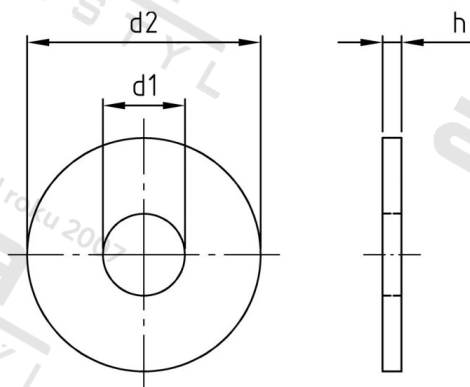

**ISO 7093-1 A4 36 Podložky ploché, velká řada, 200 HV**

<b>Číslo položky:</b>	7093436	<b>EAN/GTIN:</b>	4043377309693
<b>Materiál:</b>	A4	<b>Čistá hmotnost na 100:</b>	52.000 kg
		<b>Množství v balení (VPE):</b>	10 St.

**Technické údaje**

<b>Rozměr h (h):</b>	8 mm
<b>Vnitřní průměr (d1):</b>	39 mm
<b>Vnější průměr (d2):</b>	110 mm
<b>Tvrdość:</b>	200 HV

**Parametry**

- Tvrdość 200 HV

**Oblast použití**

Strojírrenství