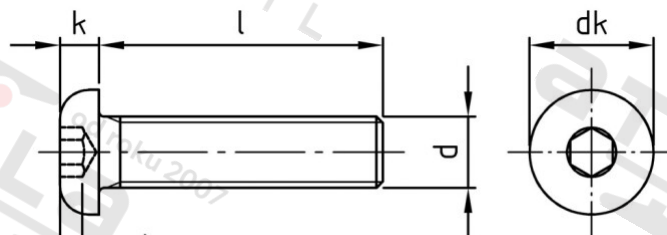

ISO 7380-1 A4 M 12X35/35

Šrouby s půlkulatou hl a vnitřním 6-hr, celý závit

Číslo položky:

73801412 35

EAN/GTIN:

4043377208484

Materiál:

A4

Čistá hmotnost na 100:

3.600 kg

Množství v balení (VPE):

50 St.

Technické údaje

Průměr (d):	12 mm
Celková délka (l):	35 mm
Typ závitů:	metrický
tvár hlavy:	hlava objektivu
Průměr hlavy (dk):	21 mm
Výška hlavy (k):	6,6 mm
Velikost pohonu (Pohon):	SW 8
Tvar pohonu (pohon):	Vnitřní šestihran
Pevnost v tahu (Rm):	500 N/mm ²
Rozměr t (t):	4,16 mm

Parametry

- "O" = snížená nosnos

Použití

Šroubová spojení plechů v sanitární oblasti a u topení

Použití ve vlhkých prostorách i venku bez významného obsahu chloridů a oxidů síry

Oblast použití

Výroba kovových konstrukcí, Jiná použití