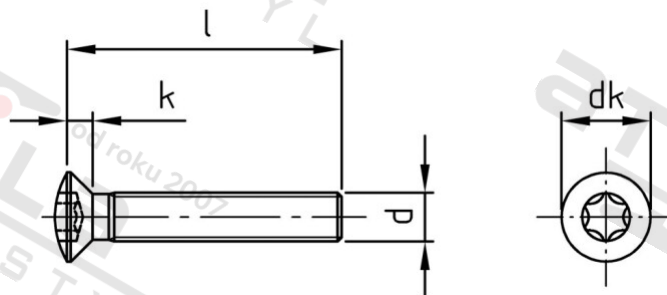

ISO 14584 A4 M 4X18 TX20

Šrouby se záp. čočkovou hl a hvězdicí drážkou

Číslo položky:	1458444 18	EAN/GTIN:	4043377291493
Materiál:	A4	Čistá hmotnost na 100:	0.183 kg
		Množství v balení (VPE):	500 St.

#### Technické údaje

Průměr (d):	4 mm
Celková délka (l):	18 mm
Pevnost v tahu (Rm):	500 N/mm <sup>2</sup>
Typ závitu:	metrický
tvar hlavy:	Zvýšený
Průměr hlavy (dk):	8,4 mm
Výška hlavy (k):	2,7 mm
Velikost pohonu (Pohon):	TX20
Tvar pohonu (pohon):	Vnitřní hvězdice