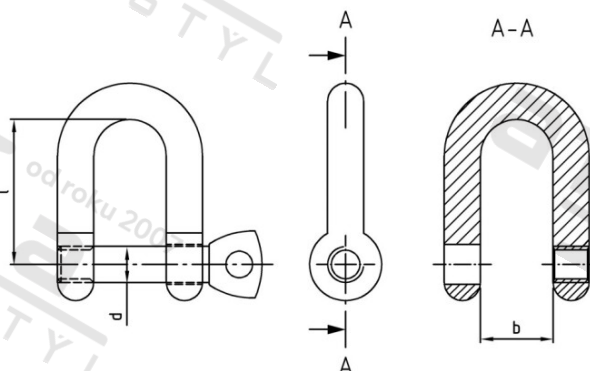

**Výr. 9640 A4 4 Šekl, krátký**

<b>Číslo položky:</b>	964044	<b>EAN/GTIN:</b>	4043377214737
<b>Materiál:</b>	A4	<b>Čistá hmotnost na 100:</b>	0.800 kg
		<b>Množství v balení (VPE):</b>	50 St.

**Technické údaje**

<b>Průměr (d):</b>	4 mm
<b>Rozměr b (b):</b>	8 mm
<b>Limit pracovního zatížení (WLL in KG):</b>	148 KG
<b>Minimální zatížení při přetržení:</b>	5,8 KN
<b>Rozměr l (l):</b>	16 mm

**Použití**

Upevňování břemen