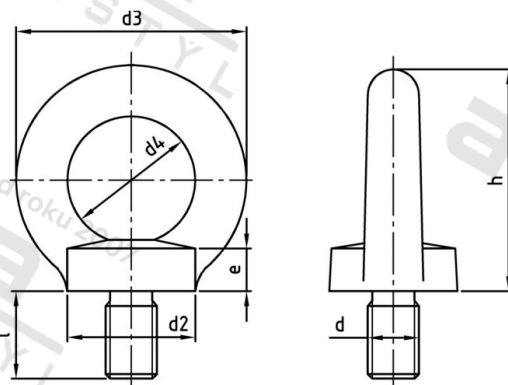

DIN 580 A4 M 8 Šrouby závěsné, kované

Číslo položky:	0580408	EAN/GTIN:	4043377243423
Materiál:	A4	Čistá hmotnost na 100:	6.000 kg
		Množství v balení (VPE):	25 St.

Technické údaje

Průměr (d):	8 mm
Celková délka (l):	13 mm
Typ závitů:	metrický
Pevnost v tahu (Rm):	500 N/mm ²
Průměr talíře (d2):	20 mm
Výška talíře (e):	6 mm
Vnější průměr kroužku (d3):	36 mm
Vnitřní průměr kroužku (d4):	20 mm
Výška kroužku (h):	36 mm

Závěsné šrouby podle normy DIN
Závěsné šrouby jsou kované v zápustce. Použitelné bez omezení nosnosti v teplotním rozsahu od -20 °C do +200 °C. Závěsné šrouby dle DIN 580 spadají podle normy EU 98/37/ES do oblasti zařízení k uchopení břemen (jsou-li používány jako výměnná zdvihací zařízení), a proto se na ně vztahuje povinnost označení CE.