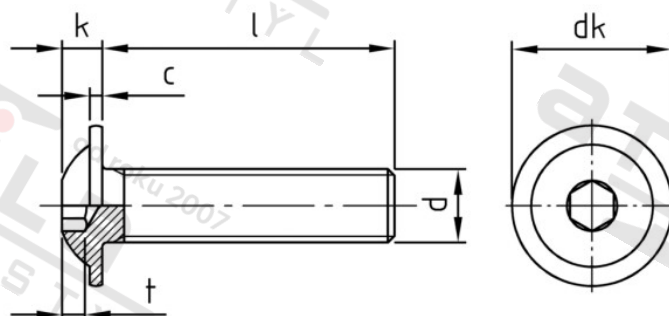

ISO 7380-2 A4 M 3X4/4 Šrouby s půlk hl, vnitřním 6-hr s podl, celý závit

Číslo položky: 7380243 4

EAN/GTIN: 4043377249449

Materiál: A4

Čistá hmotnost na 100: 0.040 kg

Množství v balení (VPE): 1000 St.

Technické údaje

Průměr (d):	3 mm
Celková délka (l):	4 mm
Typ závitu:	metrický
tvár hlavy:	hlava objektivu
Průměr hlavy (dk):	6,9 mm
Výška hlavy (k):	1,65 mm
Rozměr t (t):	1,04 mm
Velikost pohonu (Pohon):	SW 2
Tvar pohonu (pohon):	Vnitřní šestihran
Pevnost v tahu (Rm):	500 N/mm ²

Parametry

- "O" = snížená nosnos

Použití

Šroubová spojení plechů v sanitární oblasti a u topení

Použití ve vlhkých prostorách i venku bez významného obsahu chloridů a oxidů síry

Oblast použití

Výroba kovových konstrukcí, Jiná použití