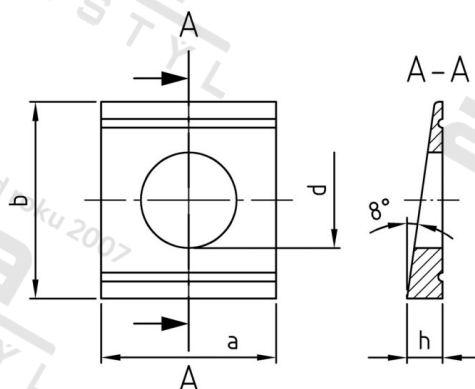

**DIN 434 A2 24 Podložky čtyřhranné pro U-nosníky**

<b>Číslo položky:</b>	0434224	<b>EAN/GTIN:</b>	4043377033185
<b>Materiál:</b>	A2	<b>Čistá hmotnost na 100:</b>	8.250 kg
		<b>Množství v balení (VPE):</b>	10 St.

**Technické údaje**

<b>Průměr (d):</b>	24 mm
<b>Rozměr a (a):</b>	44 mm
<b>Šířka (b):</b>	50 mm
<b>Rozměr h (h):</b>	8 mm

**Oblast použití**

Výroba kovových konstrukcí

**Přednosti výrobku**

Sklon 8 %