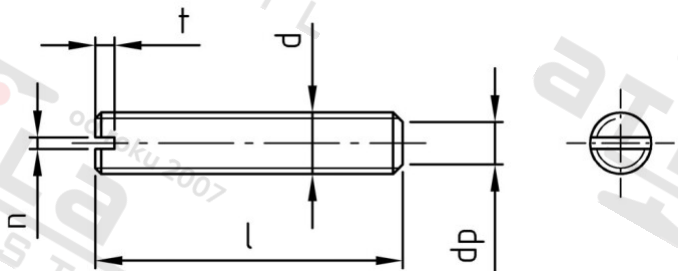

DIN 551 A4 M 6X45 Šrouby stavěcí s drážkou a plochým koncem

Číslo položky:	055146 45	EAN/GTIN:	4043377400352
Materiál:	A4	Čistá hmotnost na 100:	0.775 kg
		Množství v balení (VPE):	200 St.

Technické údaje

Průměr (d):	6 mm
Celková délka (l):	45 mm
Typ závitů:	metrický
Tvar pohonu (pohon):	Drážka
Šířka drážky (n):	1 mm
Hloubka drážky (t):	1,6 mm
Rozměr dp (dp):	4 mm
Tvrдость:	12

Oblast použití

Fasády, Strojírrenství, Výroba kovových konstrukcí, Jiná použití