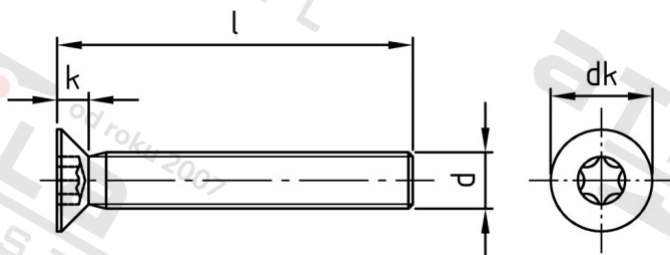

**ISO 14581 A2 M 8X20 TX45**

**Šrouby se zápustnou hlavou s hvězdkou drážkou**

<b>Číslo položky:</b>	1458128 20	<b>EAN/GTIN:</b>	4043377232823
<b>Materiál:</b>	A2	<b>Čistá hmotnost na 100:</b>	0.821 kg
		<b>Množství v balení (VPE):</b>	200 St.

#### Technické údaje

<b>Průměr (d):</b>	8 mm
<b>Celková délka (l):</b>	20 mm
<b>Typ závitu:</b>	metrický
<b>tvár hlavy:</b>	se zápustnou hlavou
<b>Průměr hlavy (dk):</b>	15,8 mm
<b>Výška hlavy (k):</b>	4,65 mm
<b>Velikost pohonu (Pohon):</b>	TX45
<b>Tvar pohonu (pohon):</b>	Vnitřní hvězdička
<b>Pevnost v tahu (Rm):</b>	500 N/mm <sup>2</sup>

#### Parametry

- "O" = snížená nosnos