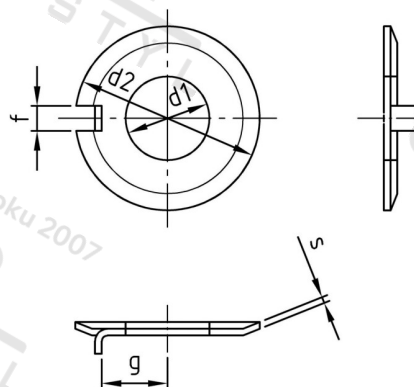

**DIN 432 A2 25,0 Podložky pojistné s nosem**

<b>Číslo položky:</b>	04322250	<b>EAN/GTIN:</b>	4043377032584
<b>Materiál:</b>	A2	<b>Čistá hmotnost na 100:</b>	1.850 kg
		<b>Množství v balení (VPE):</b>	25 St.

**Technické údaje**

<b>Vnitřní průměr (d1):</b>	25 mm
<b>Vnější průměr (d2):</b>	50 mm
<b>Rozměr g (g):</b>	21 mm
<b>Rozměr f (f):</b>	7,5 mm
<b>Tloušťka materiálu (s):</b>	1,6 mm

**Oblast použití**

Jiná použití