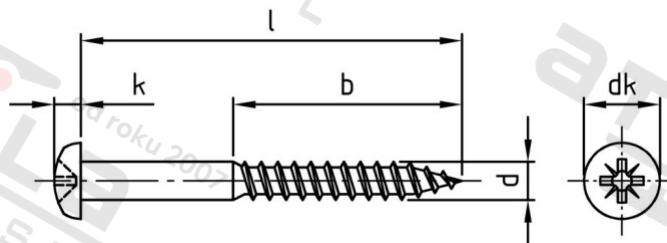

DIN 7996 A2 6,OX60 Z Vrutý do dřeva s půlkulatou hl a křížovou drážkou

Číslo položky:	7996260 60	EAN/GTIN:	4043377185020
Materiál:	A2	Čistá hmotnost na 100:	1.160 kg
		Množství v balení (VPE):	200 St.

Technické údaje

Průměr (d):	6 mm
Celková délka (l):	60 mm
Pevnost v tahu (Rm):	500 N/mm ²
Typ závitu:	dřevo závít
tvár hlavy:	Panhead
Průměr hlavy (dk):	12 mm
Velikost pohonu (Pohon):	PZ3
Tvar pohonu (pohon):	Pozidrive
Délka závitu (b):	36 mm
Výška hlavy (k):	4,2 mm

Použití

Ideální pro šroubová spojení dřevěných prvků.

Oblast použití

Výroba dřevěných konstrukcí