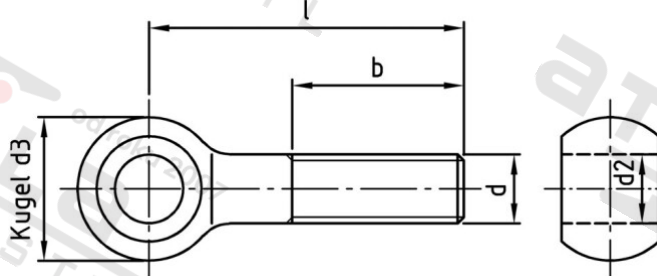

DIN 444 A4 B M 12X65 Šrouby s okem, typ B

Číslo položky:	O444412 65	EAN/GTIN:	4043377037541
Materiál:	A4	Čistá hmotnost na 100:	7.580 kg
		Množství v balení (VPE):	25 St.

Technické údaje

Průměr (d):	12 mm
Celková délka (l):	65 mm
Délka závitu (b):	30 mm
Typ závitu:	metrický
Vnitřní průměr oka (d2):	12 mm
Průměr kulicky (d3):	25 mm
Pevnost v tahu (Rm):	500 N/mm ²

Použití

Ideální pro šroubová spojení v oblasti strojírenství a kovoprůmyslu.

Oblast použití

Strojírenství, Výroba kovových konstrukcí