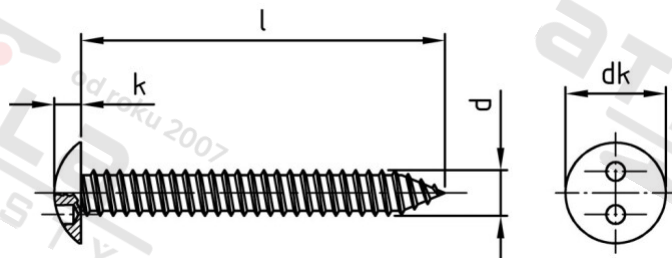

**Výr. 9105 A2 C 4,8X13 SP10
závit**

Šrouby pojistné s půlkulovou hlavou a dvěma otvory,blechový

Číslo položky:

9105248 13

EAN/GTIN:

4043377128935

Materiál:

A2

Čistá hmotnost na 100:

0.200 kg

Množství v balení (VPE):

100 St.

Technické údaje

Průměr (d):	4,8 mm
Celková délka (l):	13 mm
Typ závitu:	plechu závit
tvár hlavy:	Kulovou hlavou
Průměr hlavy (dk):	10,5 mm
Výška hlavy (k):	2,75 mm
Velikost pohonu (Pohon):	SP-10
Tvar pohonu (pohon):	Dva otvory
Pevnost v tahu (Rm):	500 N/mm ²

Parametry

- Závit do plechu
- pohon se dvěma otvory
- kulová hlava

Použití

Ideální ochrana proti příležitostným zlodějům, protože speciální montážní nástroj brání snadnému uvolnění

Oblast použití

Bezpečnostní technika, Solární systémy, Výroba kovových konstrukcí