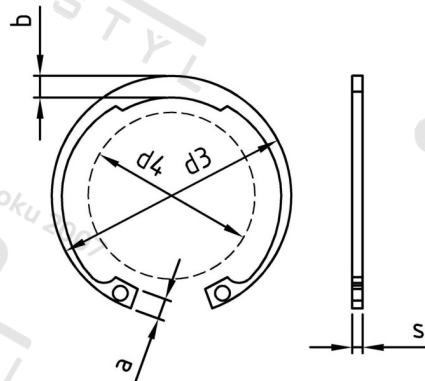

**DIN 472 1.4122 J 65X2,5 Kroužky pojistné do díry**

<b>Číslo položky:</b>	0472265	<b>EAN/GTIN:</b>	4043377040541
<b>Materiál:</b>	1.4122	<b>Čistá hmotnost na 100:</b>	1.430 kg
		<b>Množství v balení (VPE):</b>	10 St.

**Technické údaje**

<b>Průměr (d):</b>	65 mm
<b>Šířka (b):</b>	5,8 mm
<b>Tloušťka materiálu (s):</b>	2,5 mm
<b>Rozměr a (a):</b>	7,6 mm
<b>Rozměr d3 (d3):</b>	69,2 mm
<b>Tvrdość:</b>	45-50 HRC

**Oblast použití**