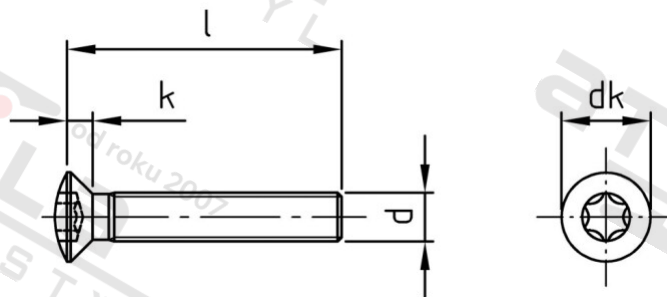

ISO 14584 A2 M 6X20 TX30

Šrouby se záp. čočkovou hl a hvězdicí drážkou

Číslo položky:

1458426 20

EAN/GTIN:

4043377289445

Materiál:

A2

### Technické údaje

Průměr (d):	6 mm
Celková délka (l):	20 mm
Pevnost v tahu (Rm):	700 N/mm <sup>2</sup>
Typ závitu:	metrický
tvar hlavy:	Zvýšený
Průměr hlavy (dk):	11,3 mm
Výška hlavy (k):	3,3 mm
Velikost pohonu (Pohon):	TX30
Tvar pohonu (pohon):	Vnitřní hvězdice