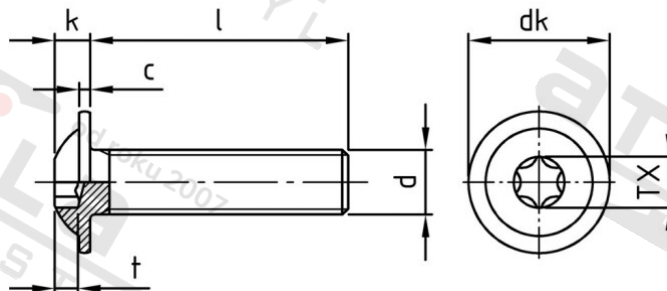

**ISO 7380-2 A4 M 5X12/12 TX25**

**Šrouby s půlk hl, vnitřní hvěz. s podl, celý závit**

Číslo položky:

738024T5 12

EAN/GTIN:

4043377311467

Materiál:

A4

Čistá hmotnost na 100:

0.260 kg

Množství v balení (VPE):

500 St.

**Technické údaje**

Průměr (d):	5 mm
Celková délka (l):	12 mm
Typ závitu:	metrický
tvár hlavy:	hlava objektivu
Průměr hlavy (dk):	11,8 mm
Výška hlavy (k):	2,75 mm
Rozměr t (t):	1,9 mm
Velikost pohonu (Pohon):	TX25
Tvar pohonu (pohon):	Vnitřní hvězdice
Pevnost v tahu (Rm):	500 N/mm <sup>2</sup>

**Parametry**

- "O" = snížená nosnos

**Použití**

Šroubová spojení plechů v sanitární oblasti a u topení

Použití ve vlhkých prostorách i venku bez významného obsahu chloridů a oxidů síry

**Oblast použití**

Výroba kovových konstrukcí, Jiná použití