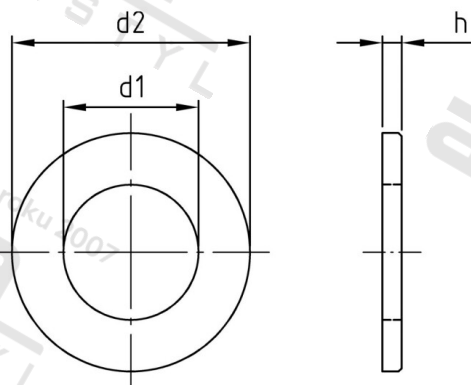

ISO 7090 A2 48 Podl ploché se sraženou hranou, běžná řada, 200 HV

Číslo položky:	7090248	EAN/GTIN:	4043377309150
Materiál:	A2	Čistá hmotnost na 100:	28.400 kg
		Množství v balení (VPE):	10 St.

Technické údaje

Rozměr h (h):	8 mm
Vnitřní průměr (d1):	52 mm
Vnější průměr (d2):	92 mm
Tvrdość:	200 HV

Parametry

- Tvrdość 200 HV

Oblast použití

Strojirenství