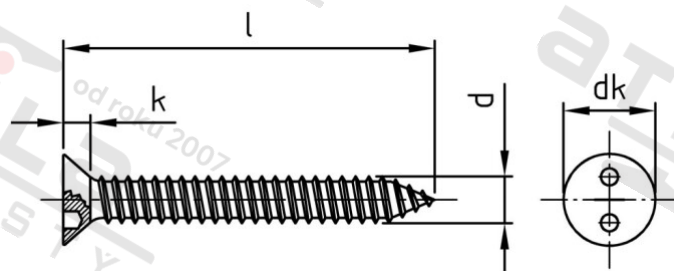

**Výr. 9102 A2 C 4,8X13 SP10
závit**

Šrouby pojistné se zápusťnou hlavou a dvěma otvory, blechový

Číslo položky:

9102248 13

EAN/GTIN:

4043377128904

Materiál:

A2

Čistá hmotnost na 100:

0,145 kg

Množství v balení (VPE):

100 St.

Technické údaje

Průměr (d):	4,8 mm
Celková délka (l):	13 mm
Typ závitu:	plechu závit
tvar hlavy:	se zápusťnou hlavou
Průměr hlavy (dk):	9,5 mm
Výška hlavy (k):	3,15 mm
Velikost pohonu (Pohon):	SP-10
Tvar pohonu (pohon):	Dva otvory
Pevnost v tahu (Rm):	500 N/mm ²

Parametry

- Závit do plechu
- pohon se dvěma otvory
- zápusťná hlava

Použití

Ideální ochrana proti příležitostným zlodějům, protože speciální montážní nástroj brání snadnému uvolnění

Oblast použití

Bezpečnostní technika, Solární systémy, Výroba kovových konstrukcí