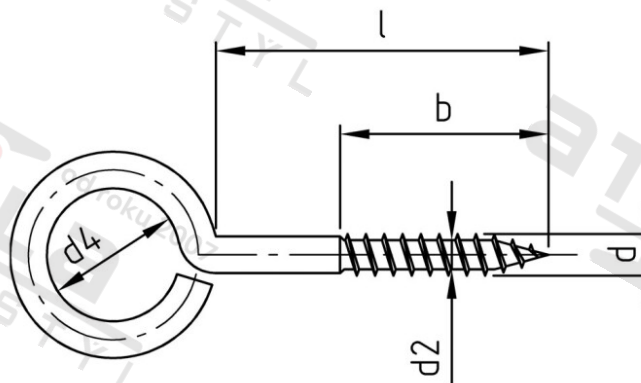

Výr. 9079 A2 4,4X40 Šrouby s okem se závitem do dřeva

Číslo položky:	9079244 40	EAN/GTIN:	4043377214966
Materiál:	A2	Čistá hmotnost na 100:	1.160 kg
		Množství v balení (VPE):	100 St.

Technické údaje

Průměr (d):	5,5 mm
Rozměr d3 (d3):	4,4 mm
Pevnost v tahu (Rm):	500 N/mm ²
Celková délka (l):	40 mm
Typ závitu:	dřevo závit
Délka závitu (b):	25 mm
Rozměr d2 (d2):	3,8 mm
Rozměr d4 (d4):	16 mm

Parametry

- Závit do dřeva
- mírně otevřené oko

Použití

Ideální do zdi i do stropu i pro šroubová spojení dřevěných prvků.

Oblast použití

Výroba dřevěných konstrukcí