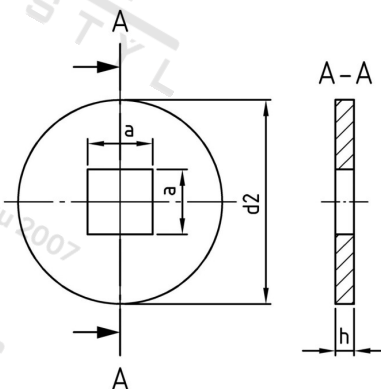

DIN 440 A4 V 11,0 Podl pro dřevěné konstr., čtverc. otvor, typ V

Číslo položky:	044040110	EAN/GTIN:	4043377036346
Materiál:	A4	Čistá hmotnost na 100:	1.612 kg
		Množství v balení (VPE):	50 St.

Technické údaje

Rozměr h (h):	3 mm
Vnější průměr (d2):	34 mm
Šířka čtyřhranu (a):	11 mm

Oblast použití

Výroba dřevěných konstrukcí