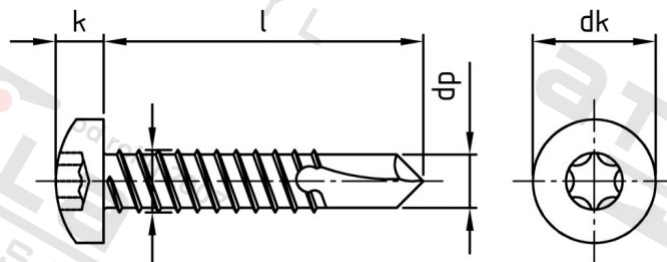

DIN 7504 A4 M 6,3X90 TX30

Šrouby samovrtné s čočkovou hlavou, typ M

Číslo položky:

75044MT63 90

EAN/GTIN:

4043377366931

Materiál:

A4

### Technické údaje

Průměr (d):	6,3 mm
Celková délka (l):	90 mm
Typ závitu:	plechu závit
Průměr hlavy (dk):	12,5 mm
tvár hlavy:	hlava objektivu
Výška hlavy (k):	4,55 mm
Tvar pohonu (pohon):	Vnitřní hvězdice
Velikost pohonu (Pohon):	TX30
Rozměr dp (dp):	5,8 mm