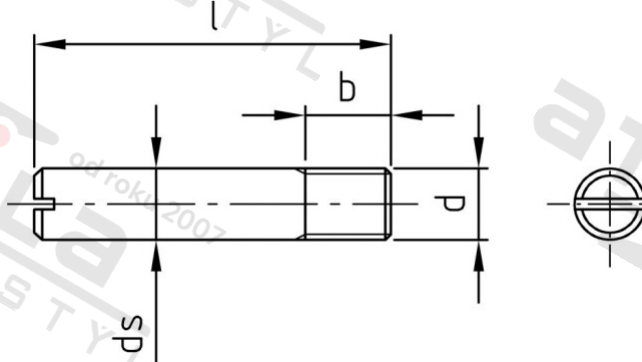

DIN 427 1.4305 M 4X30 Šrouby bez hlavy s drážkou a plochým konzem

Číslo položky:	042724 30	EAN/GTIN:	4043377031778
Materiál:	A1	Čistá hmotnost na 100:	0.283 kg
		Množství v balení (VPE):	200 St.

Technické údaje

Průměr (d):	4 mm
Celková délka (l):	30 mm
Typ závitu:	metrický
Pevnost v tahu (Rm):	500 N/mm ²
Tvar pohonu (pohon):	Drážka
Rozměr b (b):	4,8 mm

Použití

Ideální pro šroubová spojení v oblasti strojírenství a kovoprůmyslu.