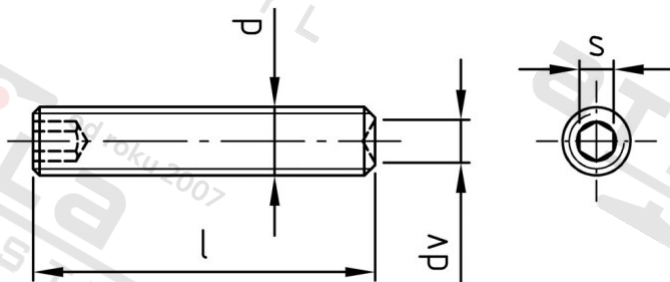

ISO 4029 A4 M 5X40 Šr. stavecí s vnit. 6-hr a kužel. dulcem H21

Číslo položky:	402945 40	EAN/GTIN:	4043377077059
Materiál:	A4	Čistá hmotnost na 100:	0.464 kg
		Množství v balení (VPE):	200 St.

Technické údaje

Průměr (d):	5 mm
Celková délka (l):	40 mm
Rožměr dv (dv):	2,5 mm
Typ závitů:	metrický
Tvrđost:	21
Tvar pohonu (pohon):	Vnitřní šestihran
Velikost pohonu (Pohon):	SW 2,5

Oblast použití

Fasády, Strojrenství, Výroba kovových konstrukcí, Jiná použití