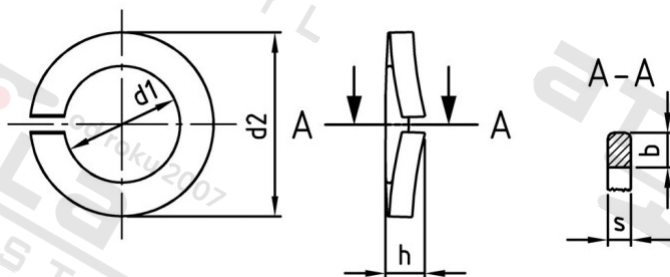

**DIN 128 A4 A 8 Podložky pružné vyklenuté , typ A**

<b>Číslo položky:</b>	O12848	<b>EAN/GTIN:</b>	4043377025272
<b>Materiál:</b>	A4	<b>Čistá hmotnost na 100:</b>	0.130 kg
		<b>Množství v balení (VPE):</b>	1000 St.

**Technické údaje**

<b>Vnitřní průměr (d1):</b>	8,1 mm
<b>Vnější průměr (d2):</b>	14,8 mm
<b>Rozměr h (h):</b>	2,45 mm
<b>Šířka (b):</b>	3 mm
<b>Tloušťka materiálu (s):</b>	1,6 mm

**Parametry**

- typ A

**Oblast použití**