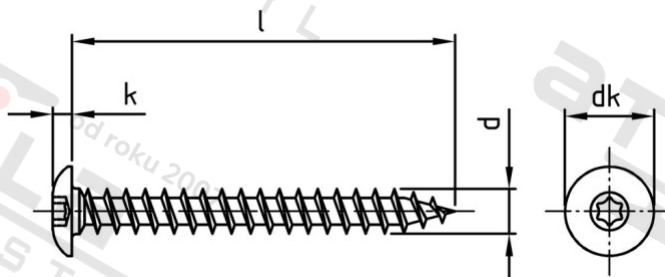

**Výr. 9083 A2 7X40 TX30 Šrouby na dveřní závěsy s půlk hl a vnitřní hvězd**

<b>Číslo položky:</b>	908327 40	<b>EAN/GTIN:</b>	4043377215703
<b>Materiál:</b>	A2	<b>Čistá hmotnost na 100:</b>	0.750 kg
		<b>Množství v balení (VPE):</b>	200 St.

**Technické údaje**

<b>Průměr (d):</b>	7 mm
<b>Pevnost v tahu (Rm):</b>	500 N/mm <sup>2</sup>
<b>Celková délka (l):</b>	40 mm
<b>Typ závitu:</b>	dřevo závít
<b>Velikost pohonu (Pohon):</b>	TX30
<b>Tvar pohonu (pohon):</b>	Vnitřní hvězdičice
<b>tvar hlavy:</b>	Risso
<b>Průměr hlavy (dk):</b>	14 mm
<b>Výška hlavy (k):</b>	3 mm
<b>Průměr jádra:</b>	4,2 mm