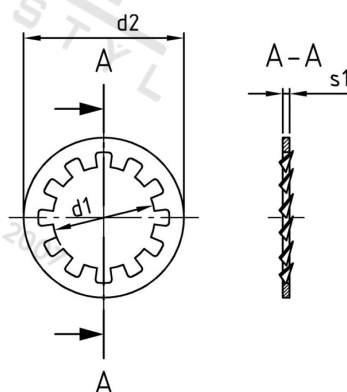

**DIN 6797 A4 J 13,0 Podložky ozubené, typ J**

<b>Číslo položky:</b>	67974130	<b>EAN/GTIN:</b>	4043377404138
<b>Materiál:</b>	A4	<b>Čistá hmotnost na 100:</b>	0.130 kg
		<b>Množství v balení (VPE):</b>	500 St.

**Technické údaje**

<b>Vnitřní průměr (d1):</b>	13 mm
<b>Vnější průměr (d2):</b>	20,5 mm
<b>Tloušťka zubu (s1):</b>	1 mm
<b>Tvrdość:</b>	140 HV

**Parametry**

- typ J

**Oblast použití**

Strojírenství