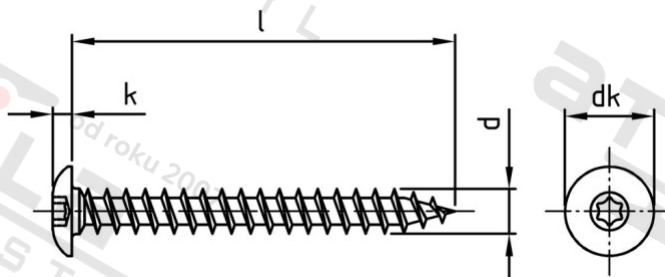

Výr. 9083 A2 6X50 TX30 Šrouby na dveřní závěsy s půlk hl a vnitřní hvězd

Číslo položky:	908326 50	EAN/GTIN:	4043377228758
Materiál:	A2	Čistá hmotnost na 100:	0.760 kg
		Množství v balení (VPE):	200 St.

Technické údaje

Průměr (d):	6 mm
Pevnost v tahu (Rm):	500 N/mm ²
Celková délka (l):	50 mm
Typ závitu:	dřevo závít
Velikost pohonu (Pohon):	TX30
Tvar pohonu (pohon):	Vnitřní hvězdičice
tvar hlavy:	Risso
Průměr hlavy (dk):	13 mm
Výška hlavy (k):	3 mm
Průměr jádra:	3,7 mm